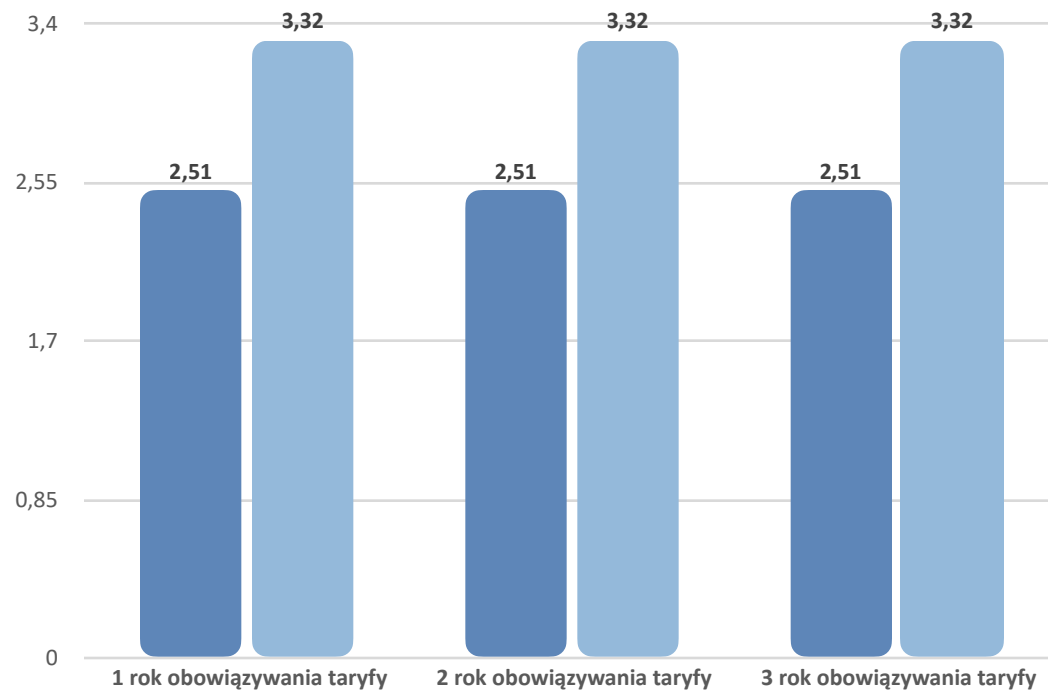

GPW S.A., dostawca wody na terenie Piekar Śląskich,  
od stycznia 2023 roku podniósł hurtową cenę wody o 32%

**Porównanie ceny za 1 m<sup>3</sup> netto wody kupionej w taryfie  
obowiązującej z aktualnymi cenami  
(taryfa została odrzucona przez regulatora)**

■ Woda kupiona w GPW m<sup>3</sup>/ zł - TARYFA OBECNA ■ Woda kupiona w GPW m<sup>3</sup>/ zł - TARYFA ODRZUCONA